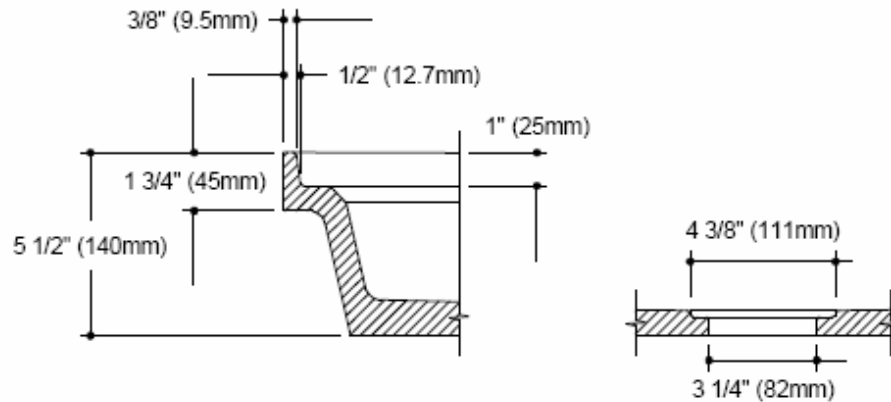

**60" X 32" Shower Pan -  
Can Be Left Or Right Drain**

## 54" X 36" SHOWERPAN

## 42" X 42" SHOWERPAN

## 60" X 36" SHOWERPAN