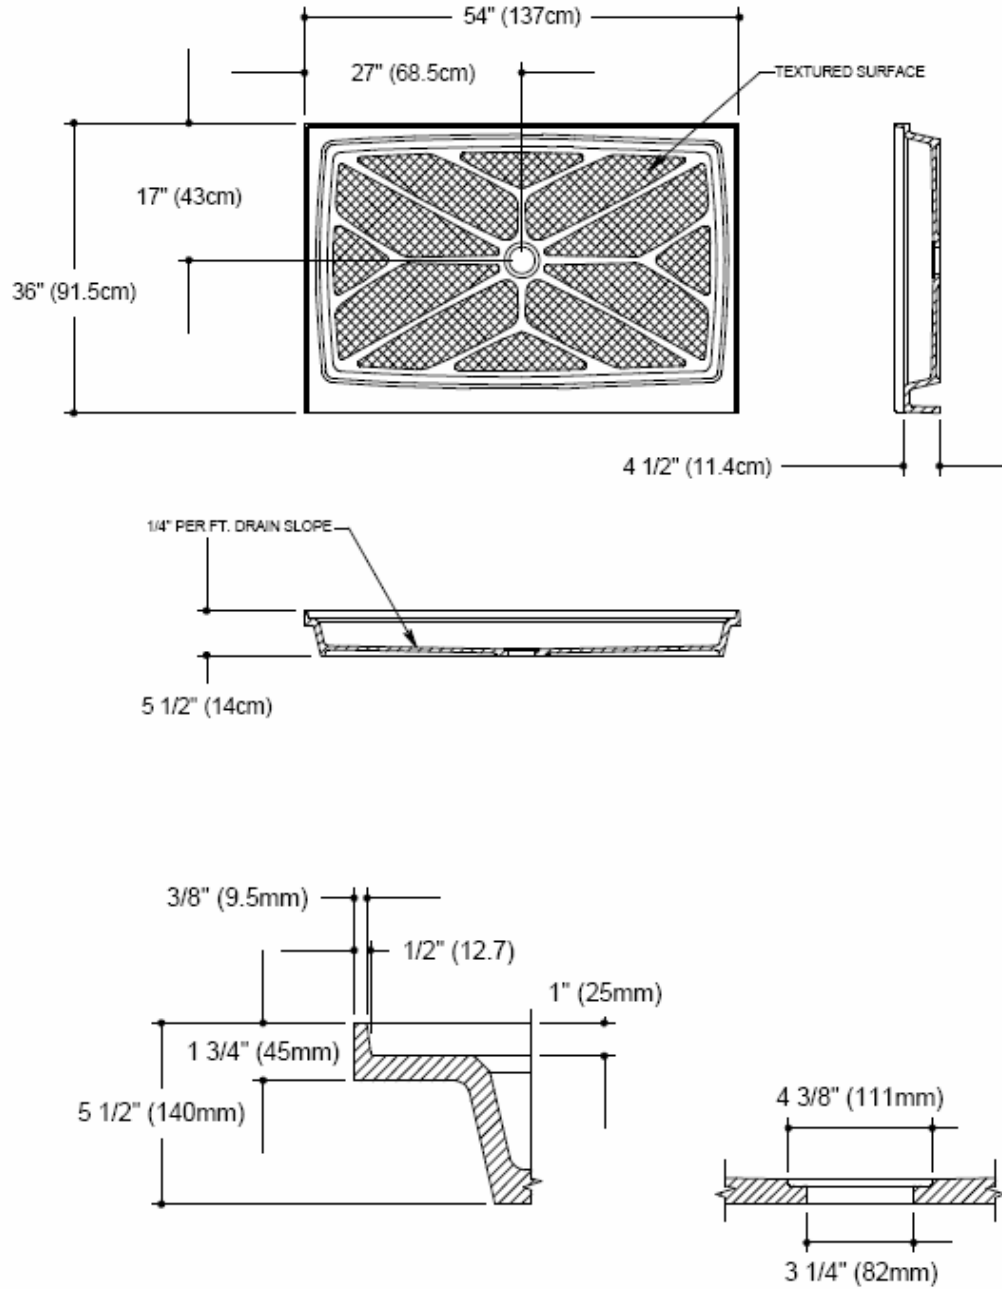

**60" X 32" Shower Pan -  
Can Be Left Or Right Drain**

## 54" X 36" SHOWERPAN

## 42" X 42" SHOWERPAN

## 60" X 36" SHOWERPAN