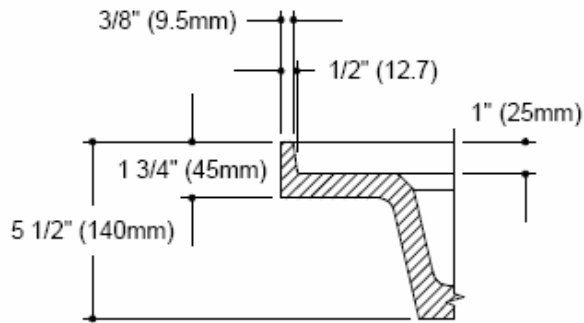

**60" X 32" Shower Pan -  
Can Be Left Or Right Drain**

## 54" X 36" SHOWERPAN

## 42" X 42" SHOWERPAN

## 60" X 36" SHOWERPAN