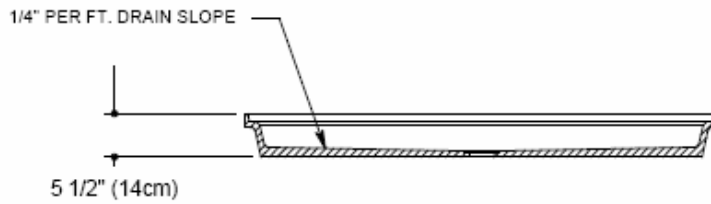

**60" X 32" Shower Pan -  
Can Be Left Or Right Drain**

## 54" X 36" SHOWERPAN

## 42" X 42" SHOWERPAN

## 60" X 36" SHOWERPAN