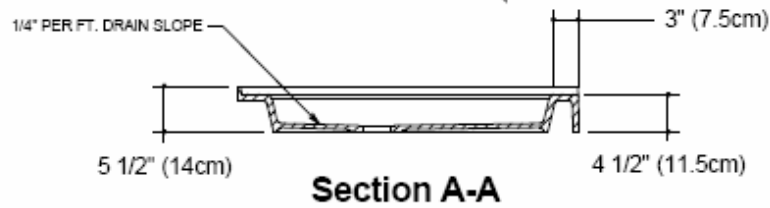

**60" X 32" Shower Pan -  
Can Be Left Or Right Drain**

## 54" X 36" SHOWERPAN

## 42" X 42" SHOWERPAN

## 60" X 36" SHOWERPAN