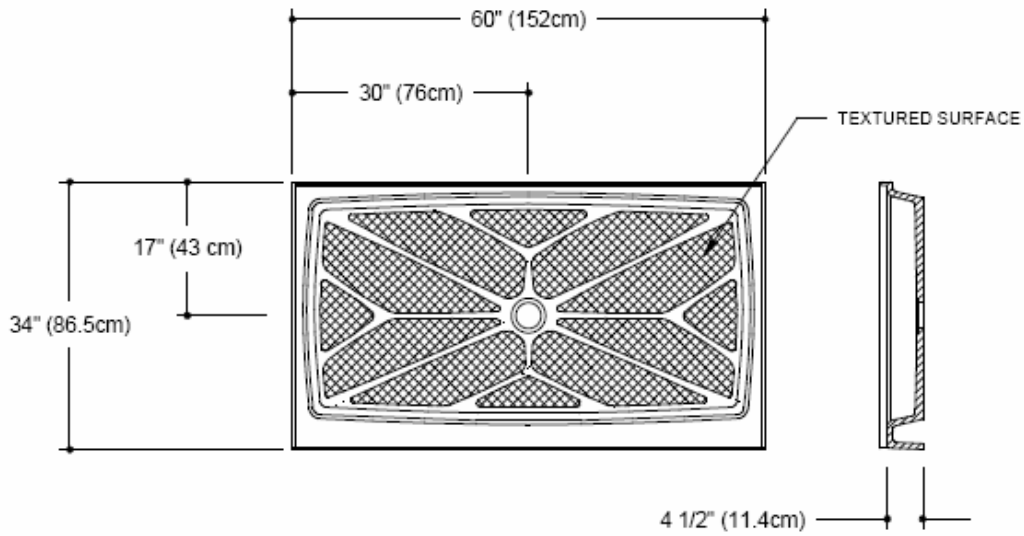

**60" X 32" Shower Pan -  
Can Be Left Or Right Drain**

## 54" X 36" SHOWERPAN

## 42" X 42" SHOWERPAN

## 60" X 36" SHOWERPAN