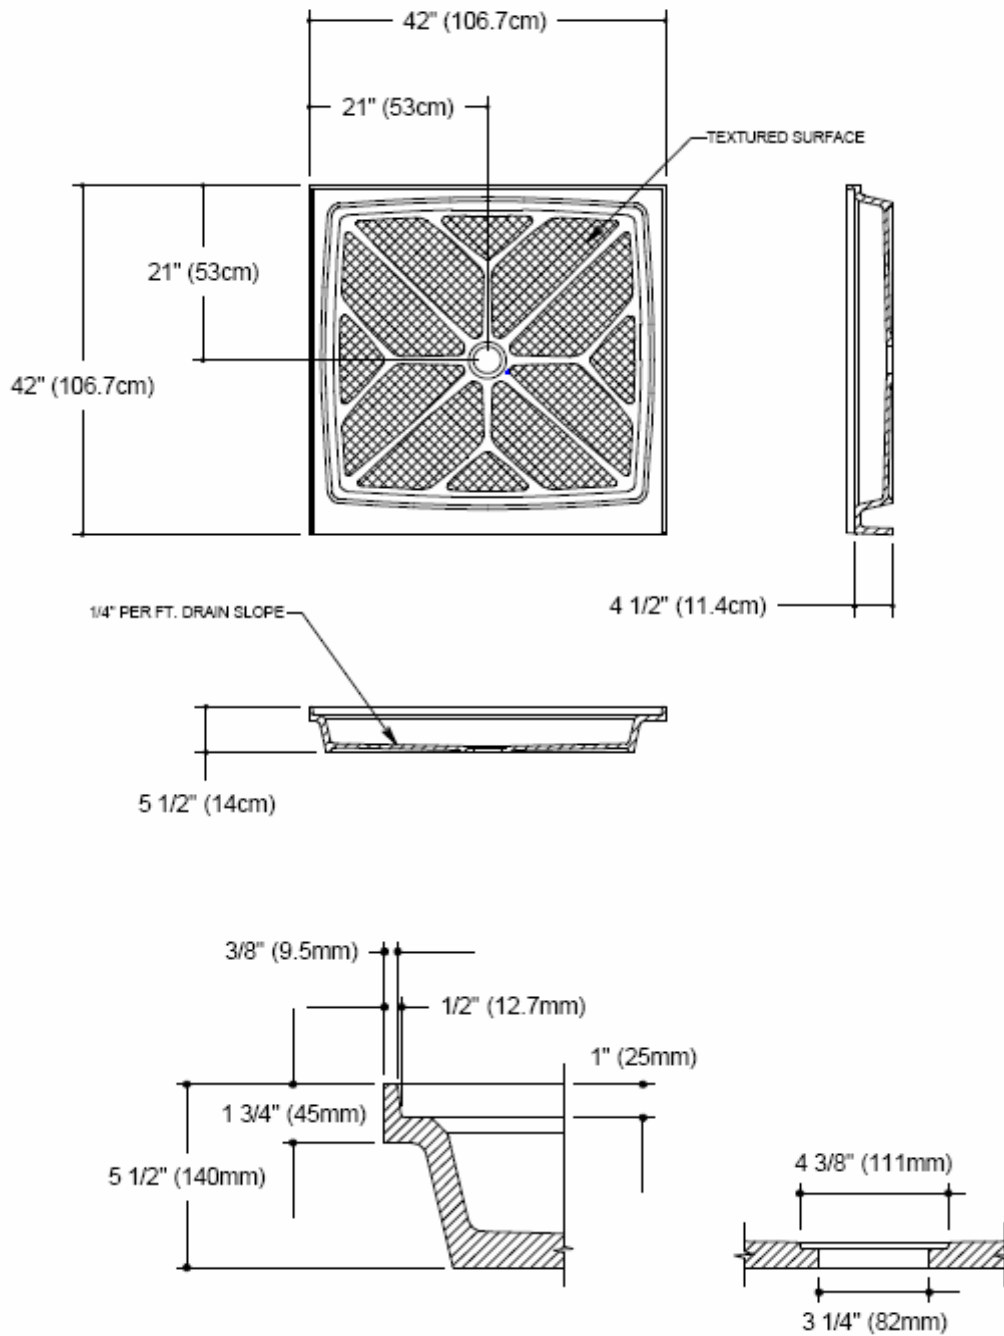

**60" X 32" Shower Pan -  
Can Be Left Or Right Drain**

## 54" X 36" SHOWERPAN

## 42" X 42" SHOWERPAN

## 60" X 36" SHOWERPAN