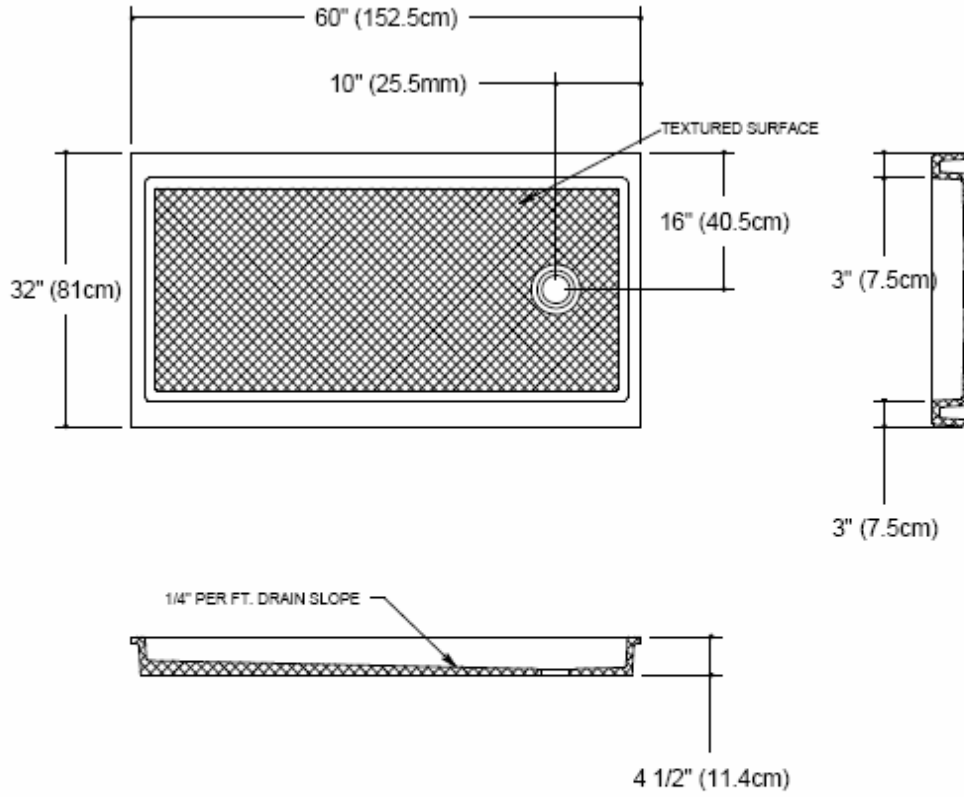

**60" X 32" Shower Pan -  
Can Be Left Or Right Drain**

## 54" X 36" SHOWERPAN

## 42" X 42" SHOWERPAN

## 60" X 36" SHOWERPAN