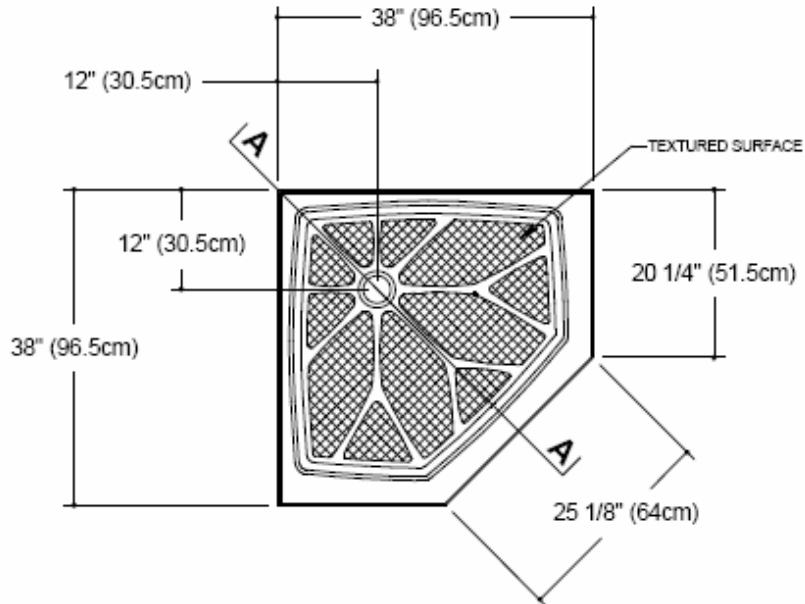

**60" X 32" Shower Pan -  
Can Be Left Or Right Drain**

## 54" X 36" SHOWERPAN

## 42" X 42" SHOWERPAN

## 60" X 36" SHOWERPAN