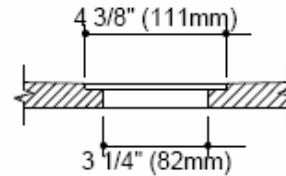

**60" X 32" Shower Pan -  
Can Be Left Or Right Drain**

## 54" X 36" SHOWERPAN

## 42" X 42" SHOWERPAN

## 60" X 36" SHOWERPAN